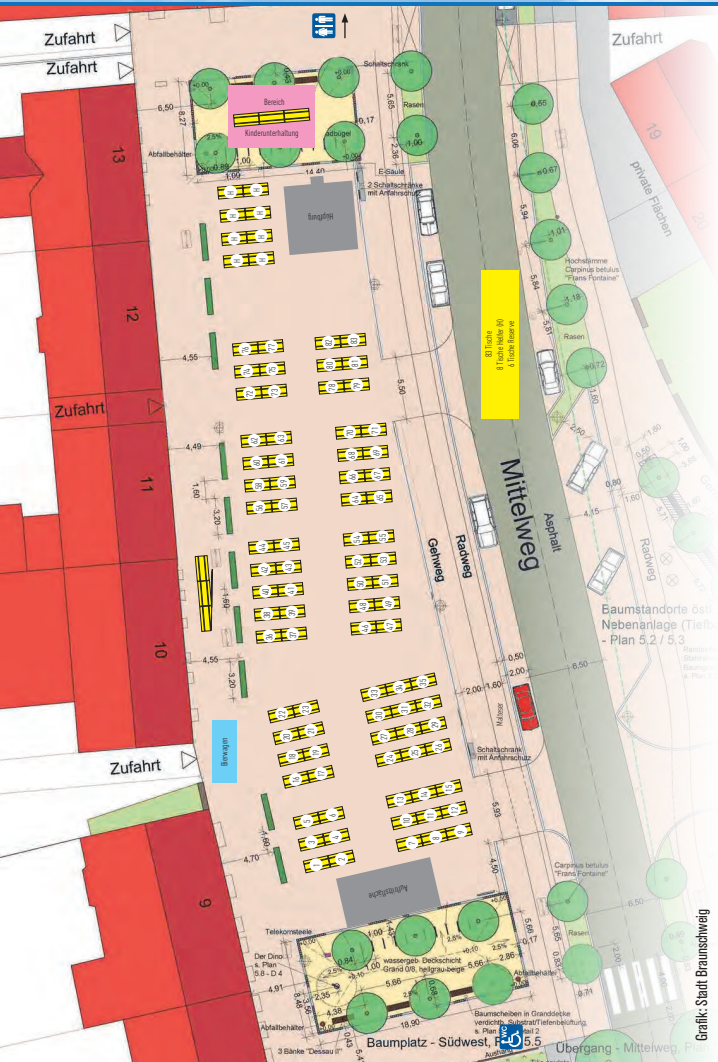

Der Lageplan

So reservieren Sie sich einen Tisch